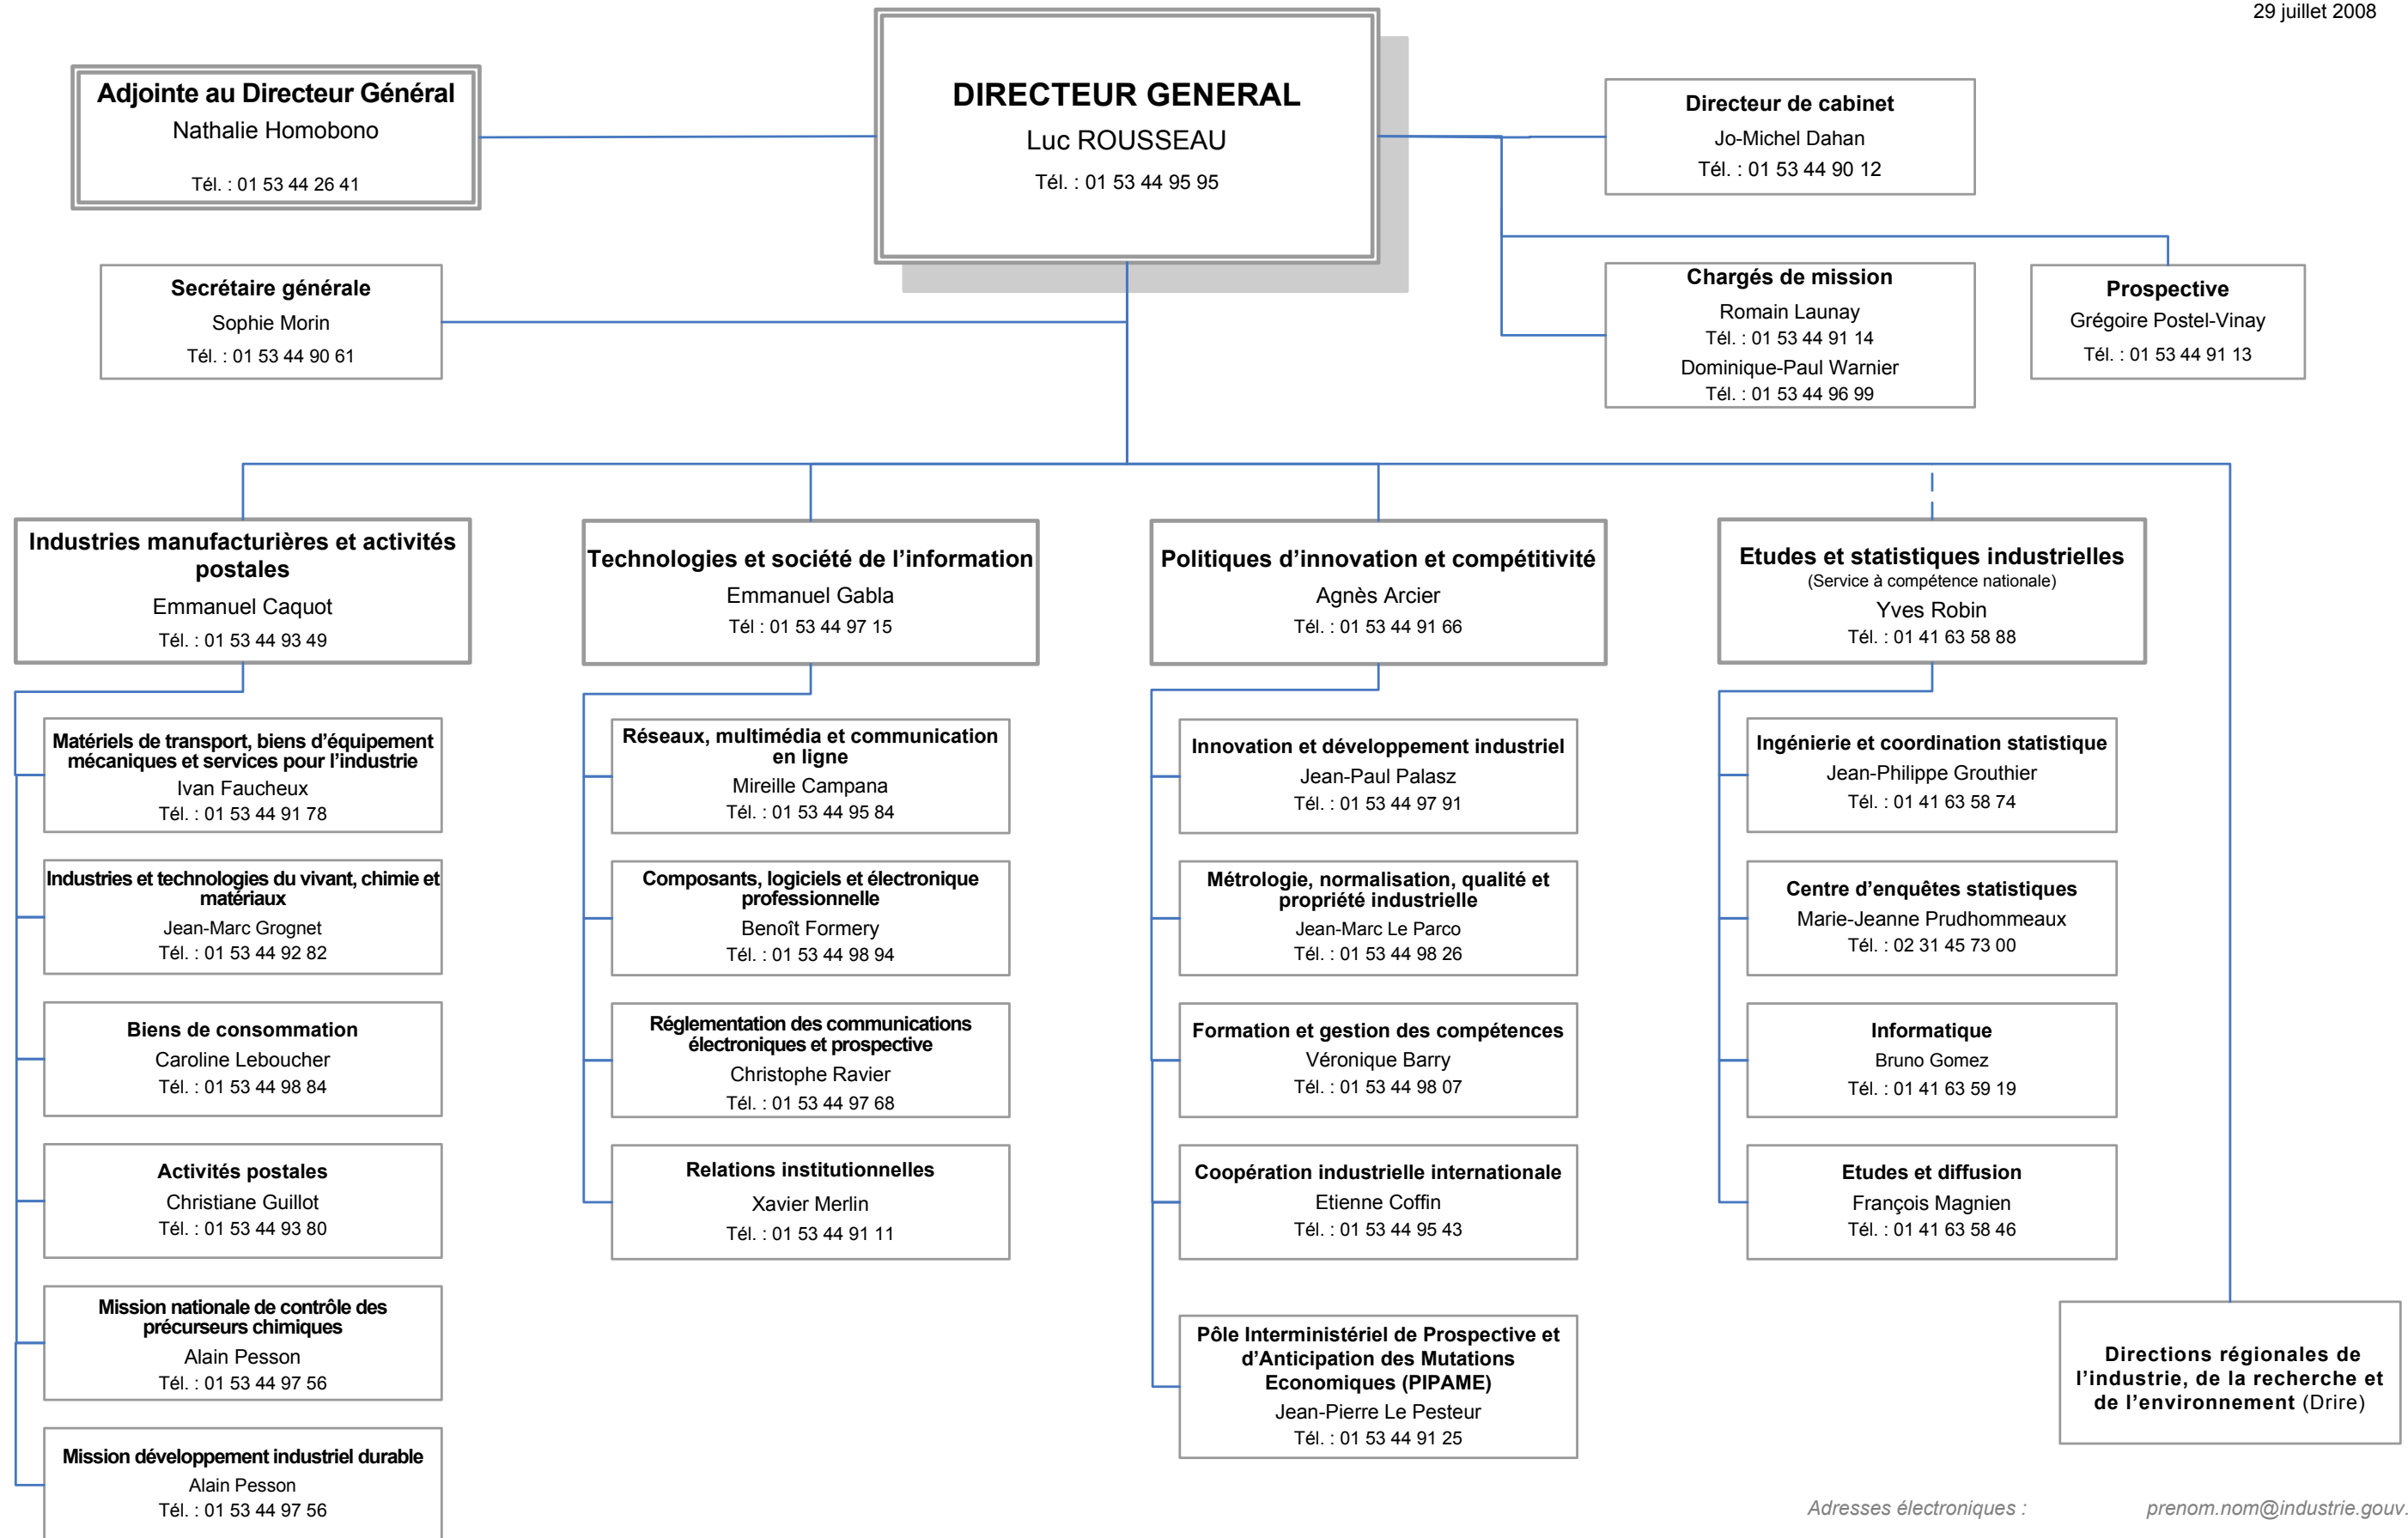

La Direction Générale des Entreprises

29 juillet 2008

Adresses électroniques : prenom.nom@industrie.gouv.fr

Exemples : veronique.barry@industrie.gouv.fr
jean-marc.le-parco@industrie.gouv.fr

**Le réseau des Directions Régionales de l'Industrie,
de la Recherche et de l'Environnement (DRIRE)**

**La Direction Générale des Entreprises
(DGE)**

*Développer un environnement favorable à la
compétitivité des entreprises industrielles
et de services à l'industrie*

Direction Générale des Entreprises
12 rue Villiot – 75572 Paris Cedex 12